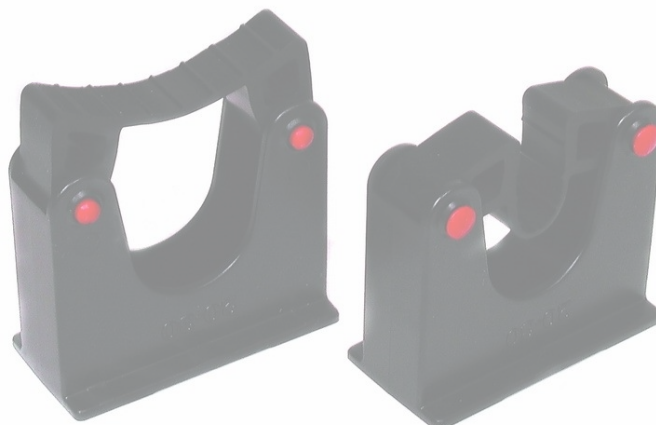

Uchwyt na laski lub kule montowany do ściany 1 szt.

Ten uchwyt na kule lub laski inwalidzkie montowany do ściany jest niezwykle pomocny dla osób starszych czy niepełnosprawnych. Pomysłowy produkt, dzięki któremu senior już nie będzie się musiał martwić gdzie oprzeć swoją laskę, aby nie upadła na ziemię. Uchwyt można zamontować np. w przedpokoju. Laskę czy kulę wepniemy i wypniemy z uchwytu jednym ruchem ręki.

Do uchwytu włożymy laski o średnicy 20-30 mm

Uchwyt sprzedajemy w jednej sztuce ! Cena dotyczy tylko uchwytu.