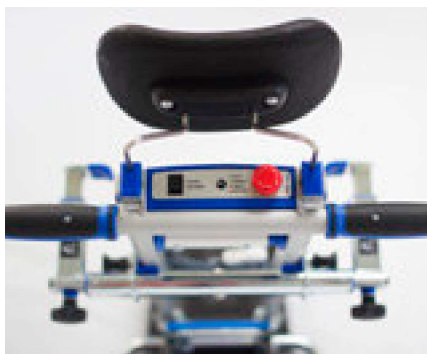

# LIFTKAR PTR

SCHODOŁAZ GAŚIENICOWY

# LIFTKAR PTR - SCHODOŁAZ GAŚNIENICOWY

Liftkar PTR to schodołaz gaśnicowy, który pomaga bezpiecznie pokonywać schody osobom poruszającym się na wózkach inwalidzkich.

Panel kolumny sterującej

Regulowana klamra mocująca

Urządzenie z akcesoriami dodatkowymi.

**The LIFTKAR PTR jest urządzeniem mobilnym, które zostało stworzone specjalnie do pracy na prostych schodach. Osoby na wózkach inwalidzkich mogą poruszać się bardziej swobodnie na schodach a opiekunowie nie muszą już nadwyręzać kręgosłupów.**

To takie proste – wystarczy zwolnić dźwignię aby rozmontować LIFTKAR PTR na dwie łatwo przenośne części. Podstawa jezdna wraz z baterią waży ok. 28 kg, natomiast kolumna sterująca waży zaledwie ok. 11 kg.