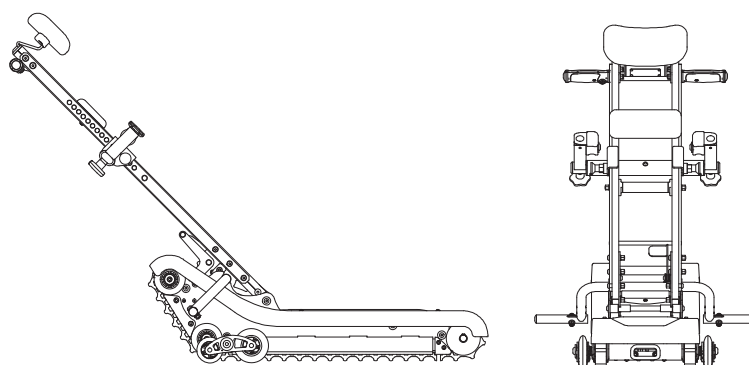

ZALETY:

- Elektroniczne zabezpieczenie przed przeciążeniem
- Elektroniczny czujnik nachylenia z kontrolą prędkości
- Akustyczne i wizualne ostrzeżenie przed niebezpiecznym nachyleniem schodów
- Mikroprocesorowy układ sterowania
- Zintegrowany system diagnostyczny
- System odczytu czasu pracy
- Duży zasięg: do 50 pięter
- Dioda LED wskazująca kierunek ruchu
- Stacyjka
- Awaryjny przycisk stop

Urządzenie z akcesoriami dodatkowymi.

The LIFTKAR PTR jest urządzeniem mobilnym, które zostało stworzone specjalnie do pracy na prostych schodach. Osoby na wózkach inwalidzkich mogą poruszać się bardziej swobodnie na schodach a opiekunowie nie muszą już nadwyręzać kręgosłupów.

To takie proste – wystarczy zwolnić dźwignię aby rozmontować LIFTKAR PTR na dwie łatwo przenośne części. Podstawa jezdna wraz z baterią waży ok. 28 kg, natomiast kolumna sterująca waży zaledwie ok. 11 kg.

Liftkar PTR zapewnia wyjątkowo bezpieczne poruszanie się po schodach.

Waga całkowita:	39 kg
Waga kolumny:	11 kg
Waga podstawy:	28 kg
Max. udźwig (z wózkiem i pasażerem):	130 kg / 160 kg
3 prędkości (na minutę):	4.5 m / 5.5 m / 6.5 m
Max. kąt nachylenia:	35°
Wysokość:	930 mm
Szerokość:	650 mm
Długość podstawy:	980 mm
Całkowita długość:	1380 mm
Wymiary spocznika (min.):	970 mm x 970 mm